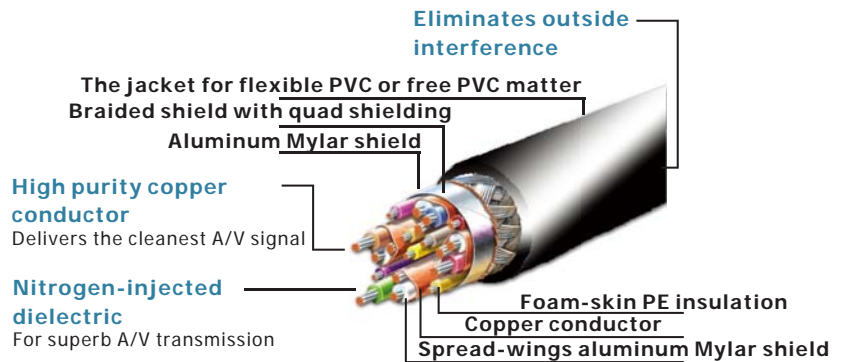

HDMI-HDMI Cable

超高画质数位影音传输线

SUNON's HDMI-HDMI 超高画质数位影音传输线，提供超高精细度影像及多声道环绕音效的数位影音讯号，让您在使用数位影像设备时，感受到身历其境的临场感！

HDMI Output

HDMI Input

Features 产品特性

- 通过HDMI协会测试中心ATC认证
- 多一道坚固与造型独特的编织网覆盖线材，为线材安全性加一层保障
- 支援1080i、720p及高画质1080p规格讯号，频宽速度可达每秒5Gb
- 采用99.96% OFC高纯度无氧铜，数位传输零失真
- 24K镀金端子提供更高品质的传递效能
- 实用兼具美观的特殊端子胶头设计，耐磨防水，易插拔

Specifications 规格介绍

- 线长: 1m & 2m
- 线距: 28AWG
- 颜色: 黑、绿
- 线材胶套: PVC
- 频宽: 10Gbps
- HDMI 19 Male/ HDMI 19 Male