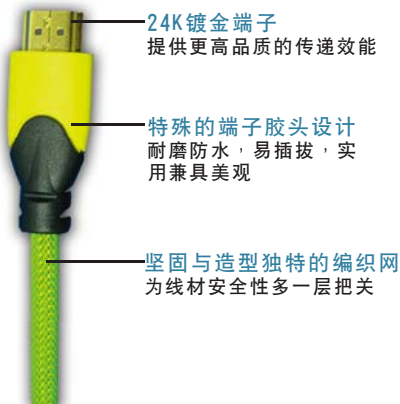

HDMI-HDMI Cable

超高画质数位影音传输线

SUNON's HDMI-HDMI 超高画质数位影音传输线，提供超高精细度影像及多声道环绕音效的数位影音讯号，让您在使用数位影像设备时，感受到身历其境的临场感！

HDMI Output

HDMI Input

Features 产品特性

- 通过HDMI协会测试中心ATC认证
- 多一道坚固与造型独特的编织网覆盖线材，为线材安全性加一层保障
- 支援1080i、720p及高画质1080p规格讯号，频宽速度可达每秒5Gb
- 采用99.96% OFC高纯度无氧铜，数位传输零失真
- 24K镀金端子提供更高品质的传递效能
- 实用兼具美观的特殊端子胶头设计，耐磨防水，易插拔

Specifications 规格介绍

- 线长: 1m & 2m
- 线距: 28AWG
- 颜色: 黑、绿
- 线材胶套: PVC
- 频宽: 10Gbps
- HDMI 19 Male/ HDMI 19 Male